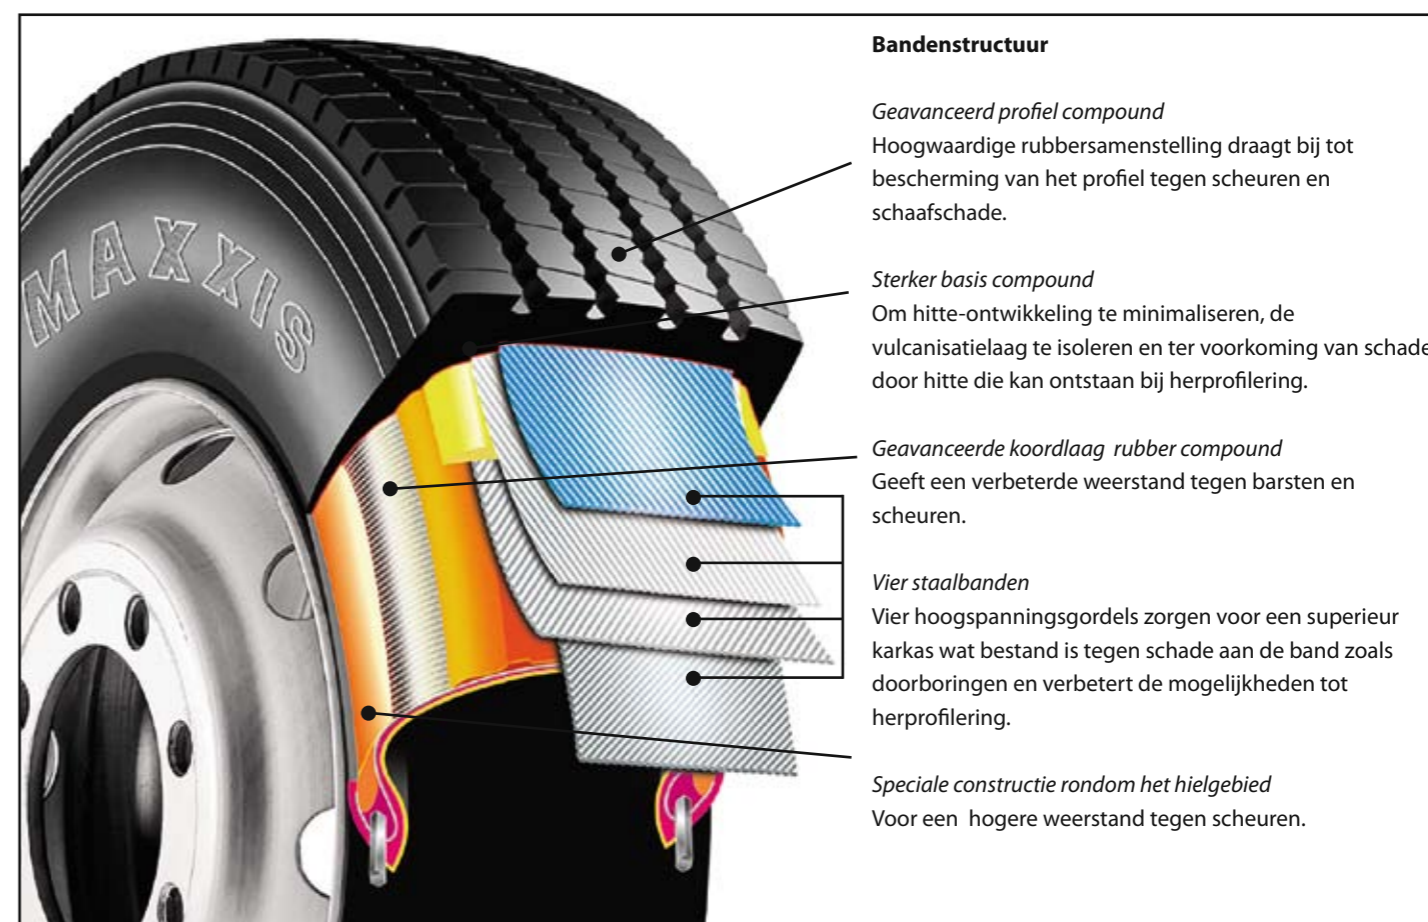

MAAT	L/S INDEX	TYPE	MX CODE	EAN CODE
UR275 | TRUCK				
9.5R17.5	141/143J	UR275 PR16	TL36202000	4717784227481
215/75R17.5	126/124M	UR275 PR12	TL36502000	4717784227917
215/75R17.5	135/133J	UR275 PR16	TL36500000	4717784226644
235/75R17.5	132/130M	UR275 PR14	TL36650000	4717784229201
235/75R17.5	143/141J	UR275 PR18	TL36651000	4717784229218
225/70R19.5	125/123L	UR275 PR12	TL36602000	4717784227924
245/70R19.5	136/134L	UR275 PR16	TL36702000	4717784227948

UR288 / UM816 | TRUCK				
295/80R22.5	152/148M	UR288 PR16	TT25102500	4717784238210
295/80R22.5	152/148M	UM816 PR16	TT25104000	4717784224787
315/80R22.5	154/151L	UR288 PR18	TT25400000	4717784234120
315/80R22.5	154/151L	UM816 PR18	TT25232000	4717784218410
385/65R22.5	160J	UR288 PR18	TT25400000	4717784234120